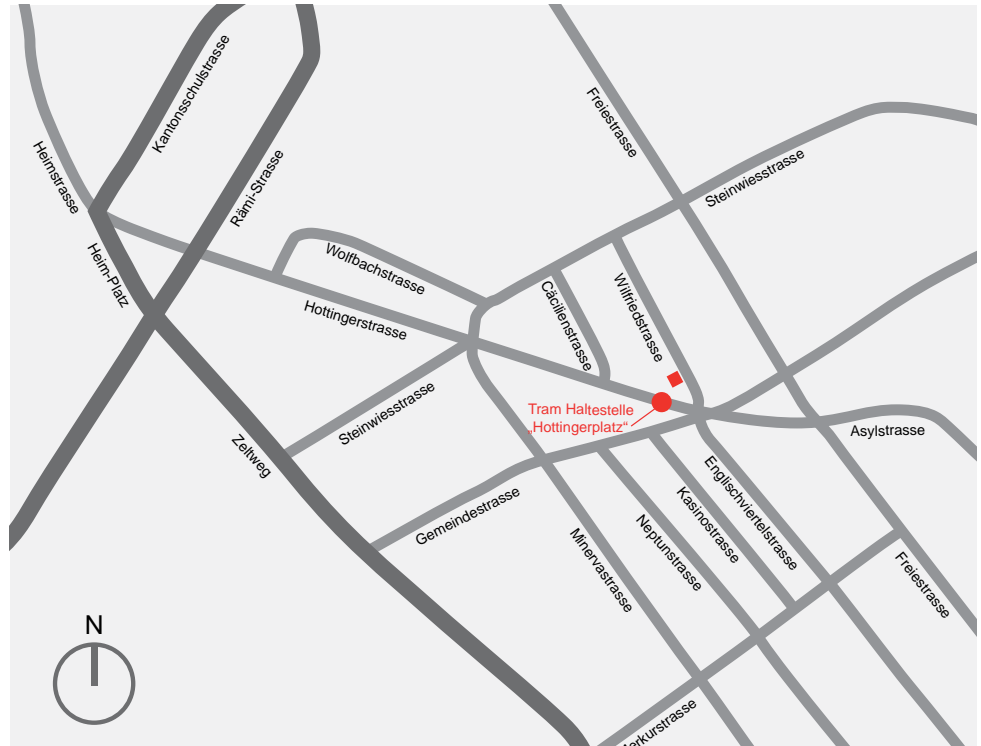

Kontakt

konzis kraus
Wilfriedstrasse 12
8032 Zürich
Tel. 044 380 66 80
Fax 044 380 66 81
info@konzis.ch
www.konzis.ch

Ankunft mit öffentlichen Verkehrsmitteln

Ab Hauptbahnhof mit Tram Nr. 3 Richtung Klusplatz bis Haltestelle Hottingerplatz. Ab Bellevue (Bahnhof Stadelhofen) mit dem Tram Nr. 8 Richtung Klusplatz bis Hottingerplatz. Die Wilfriedstrasse biegt nach der Tramhaltestelle links ab. Sie erreichen den Hottingerplatz mit dem Tram ab Hauptbahnhof in knapp 10 Minuten und ab Bellevue in 5 Minuten.

Ankunft mit Auto

Die Wilfriedstrasse ist eine Querstrasse zur Hottingerstrasse, die ab Kunsthaus Richtung Klusplatz führt. Von der City aus fahren Sie Richtung Witikon bis zum Hottingerplatz. An der Ampel biegen Sie links in die Freiestrasse und gleich wieder links in die Gemeindefrasse ein, um den Platz so zu umfahren. Wenn Sie dann wieder in die Hottingerstrasse einbiegen, fahren Sie nach 10 Meter rechts ab in die Wilfriedstrasse. Parkplätze finden Sie im Quartier in der blauen Zone.